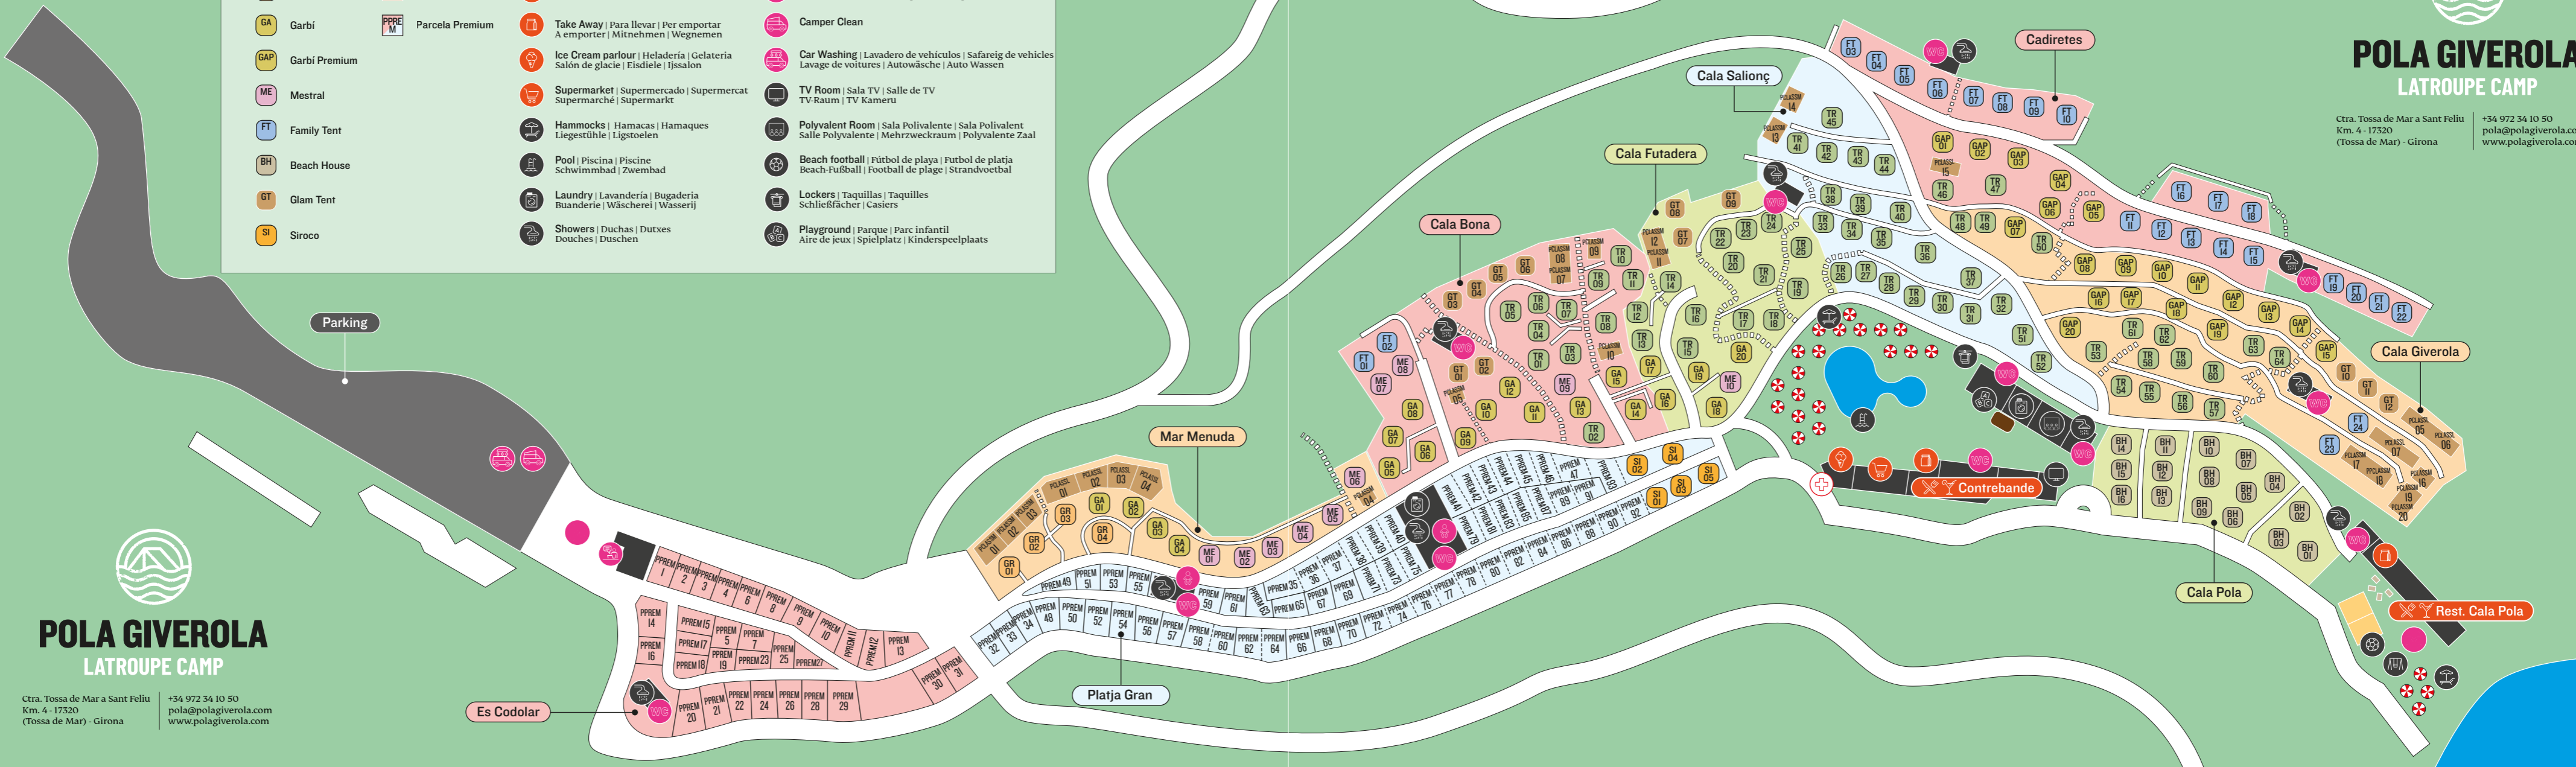

POLA GIVEROLA LATROUPE CAMP

Ctra. Tossa de Mar a Sant Feliu
Km. 4 - 17320
(Tossa de Mar) - Girona

+34 972 34 10 50
pola@polagiverola.com
www.polagiverola.com

Tramuntana	Parcela Classic M	Cocktail bar Cocteleria Cocteleria Bar à cocktails Cocktailbar	Front Desk Recepció Receptió Réception Rezeption Receptie
Gregal	Parcela Classic L	Restaurant Restaurante	Meeting Point Punto de encuentro Punt de trobada Point de rencontre Treffpunkt Treffpunkt
Garbí	Parcela Premium	Take Away Para llevar Per emportar A emporter Mitnehmen Wegnehmen	Camper Clean
Garbí Premium		Ice Cream parlour Heladeria Gelateria Salón de glacie Eisdiele Ijssalon	Car Washing Lavadero de vehículos Safareig de vehicles Lavage de voitures Autowäsche Auto Wassen
Mestral		Supermarket Supermercado Supermercat Supermarché Supermarkt	TV Room Sala TV Salle de TV TV-Raum TV Kameru
Family Tent		Hammocks Hamacas Hamaques Liegestühle Ligstoelen	Polyvalent Room Sala Polivalente Sala Polivalent Salle Polyvalente Mehrzweckraum Polyvalente Zaal
Beach House		Pool Piscina Piscine Schwimmbad Zwembad	Beach football Fútbol de playa Futbol de platja Beach-Fußball Football de plage Strandvoetbal
Glam Tent		Laundry Lavandería Bugaderia Buanderie Wäscherei Wasserrij	Lockers Taquillas Taquilles Schließfächer Casiers
Siroco		Showers Duchas Dutexes Douches Duschen	Playground Parque Parc infantil Aire de jeux Spielplatz Kinderspeelplaats

POLA GIVEROLA LATROUPE CAMP

Ctra. Tossa de Mar a Sant Feliu
Km. 4 - 17320
(Tossa de Mar) - Girona

+34 972 34 10 50
pola@polagiverola.com
www.polagiverola.com